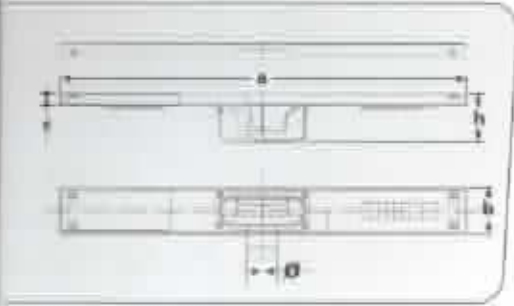

Standart Model / Standart Model

1153-0866522-01

1153-0866533-01

304 Kalite paslanmaz çelikten üretilmiştir. / Manufactured from 304 quality stainless steel.

Debi \varnothing 50mm için 0,81 l/sn'dir. / The flow is 0,81 l/s for \varnothing 50 mm.

Ürün Kodu Product Code	a a	b b	h h	\varnothing	Özellik Property
1153-0866522-01	650 mm	105 mm	76 mm	50 mm	Sabit / Constant
1153-0866533-01	650 mm	105 mm	105 mm	-	Ayarlanabilir / Settable

Standart Model Boş Kasa / Standart Model Empty Case

2153-0876522-01

2153-0876533-01

304 Kalite paslanmaz çelikten üretilmiştir. / Manufactured from 304 quality stainless steel.

Debi \varnothing 50mm için 0,81 l/sn'dir. / The flow is 0,81 l/s for \varnothing 50 mm.

Ürün Kodu Product Code	a a	b b	h h	\varnothing	Özellik Property
2153-0876522-01	650 mm	105 mm	76 mm	50 mm	Sabit / Constant
2153-0876533-01	650 mm	105 mm	105 mm	-	Ayarlanabilir / Settable